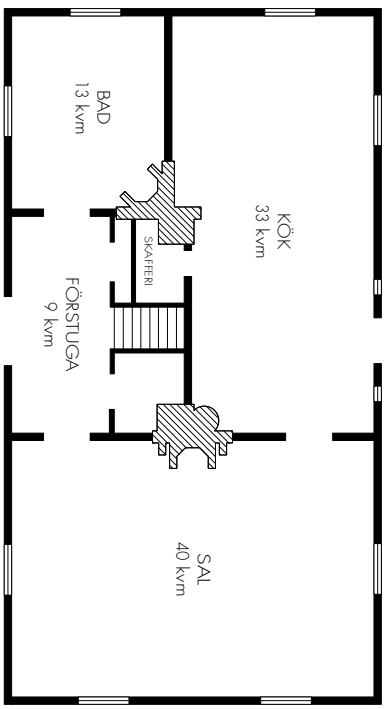

1 fr.

b.v.

PLANSKISS
MANGÅRDSBYGGNAD, 1850-TAL
UTV. MÅTT 14,4 x 7,8 m

WILLERS RESTAURERING AB
Källöps Gård
131 33 Nöbbä
www.gwr.se
0707407664

Scale 1:100 (A3)
Datum 2010-11-22